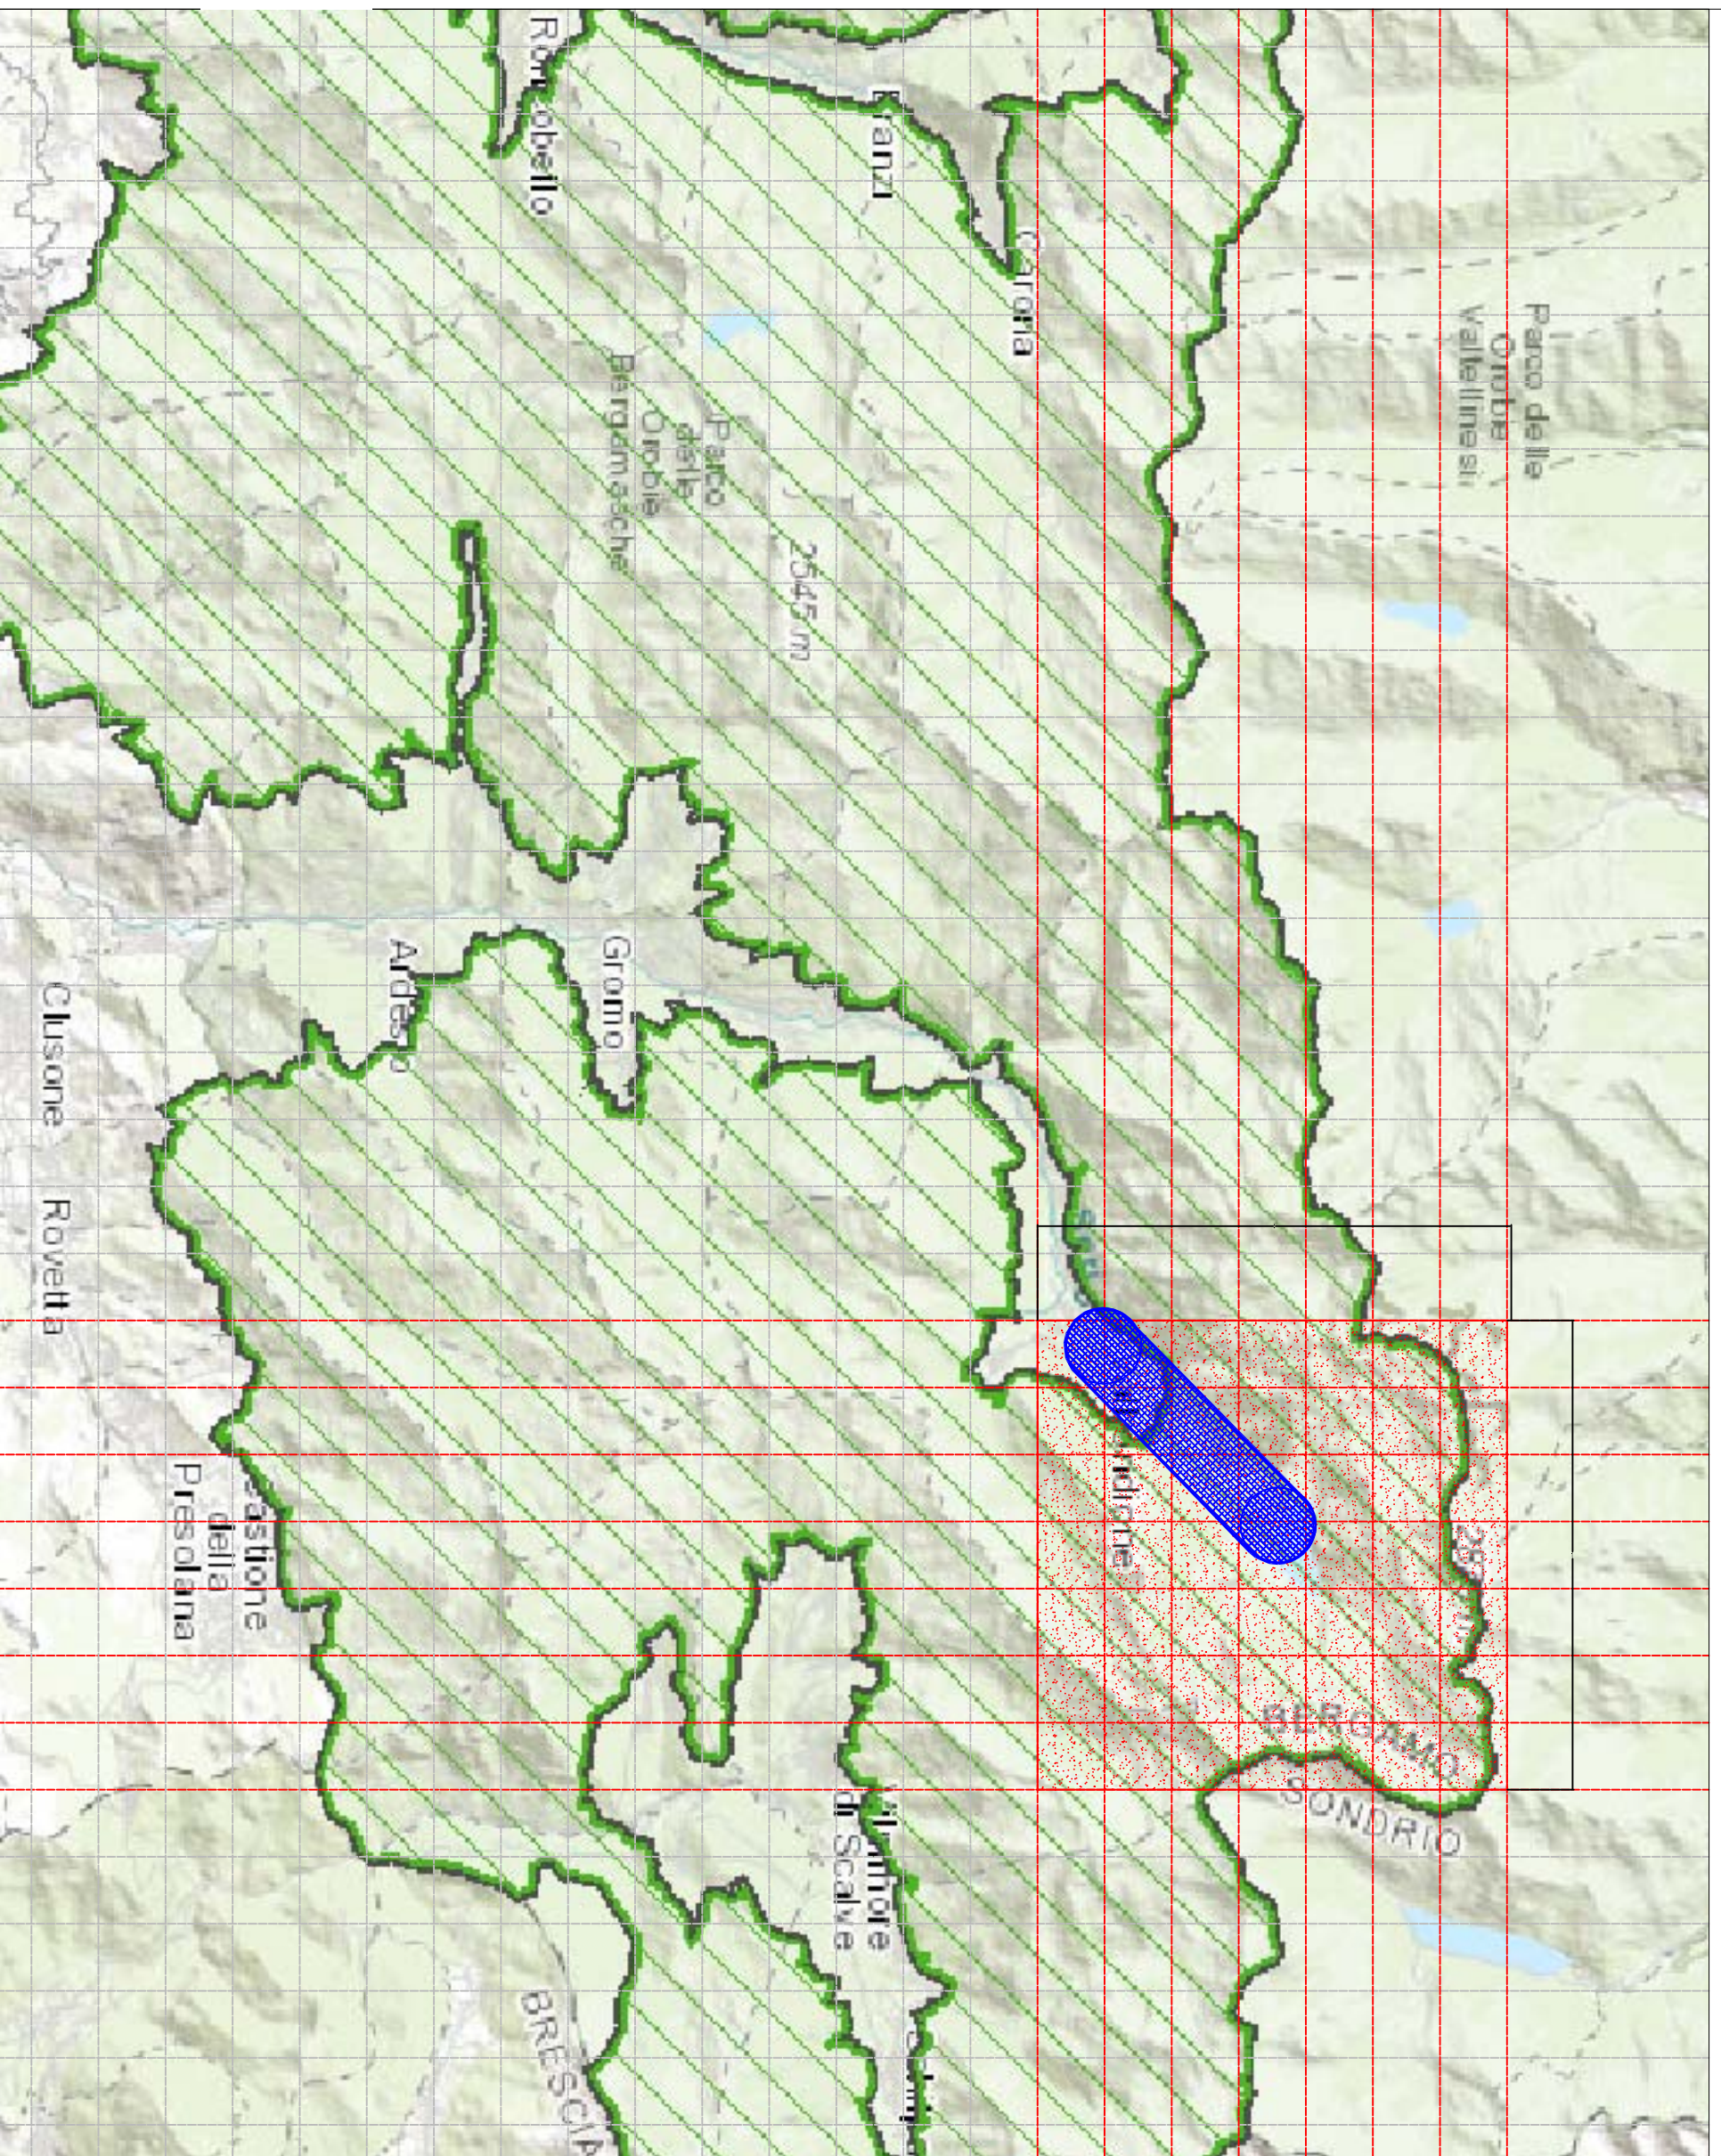

VALUTAZIONE DI INCIDENZA

analisi delle misure di mitigazione dagli impatti provocati dalle attività lavorative

LEGENDA

AREA DI COMPETENZA TERRITORIALE DELL'AQUILA REALE (Aquila chrysaetos) DI CIRCA 50 kmq

Lw (dB)	120
Ad (dB)	55,000
r1 (m)	1
r2 (m)	562
Lp (dB)	65,000

STRISCIA ENTRO LA QUALE SI SMORZA IL RUMORE DA 120 dB A 65 LARGA CIRCA 1,0 Kmq DI UNA LUNGHEZZA DI CIRCA 5 Km

Redatto da:

Dott.ssa Biologa Ida Natale