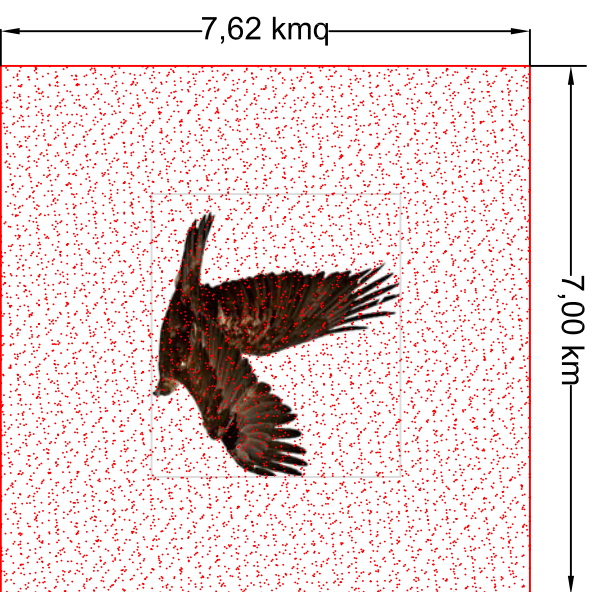

VALUTAZIONE DI INCIDENZA

analisi delle misure di mitigazione dagli impatti provocati dalle attività lavorative

LEGENDA

AREA DI COMPETENZA TERRITORIALE DELL'AQUILA REALE (Aquila chrysaetos) DI CIRCA 50 kmq

Lw (dB)	120
Ad (dB)	55,000
r1 (m)	1
r2 (m)	562
Lp (dB)	65,000

STRISCIA ENTRO LA QUALE SI SMORZA IL RUMORE DA 120 dB A 65 LARGA CIRCA 1,0 Kmq DI UNA LUNGHEZZA DI CIRCA 5 Km

Redatto da:

Dott.ssa Biologa Ida Natale