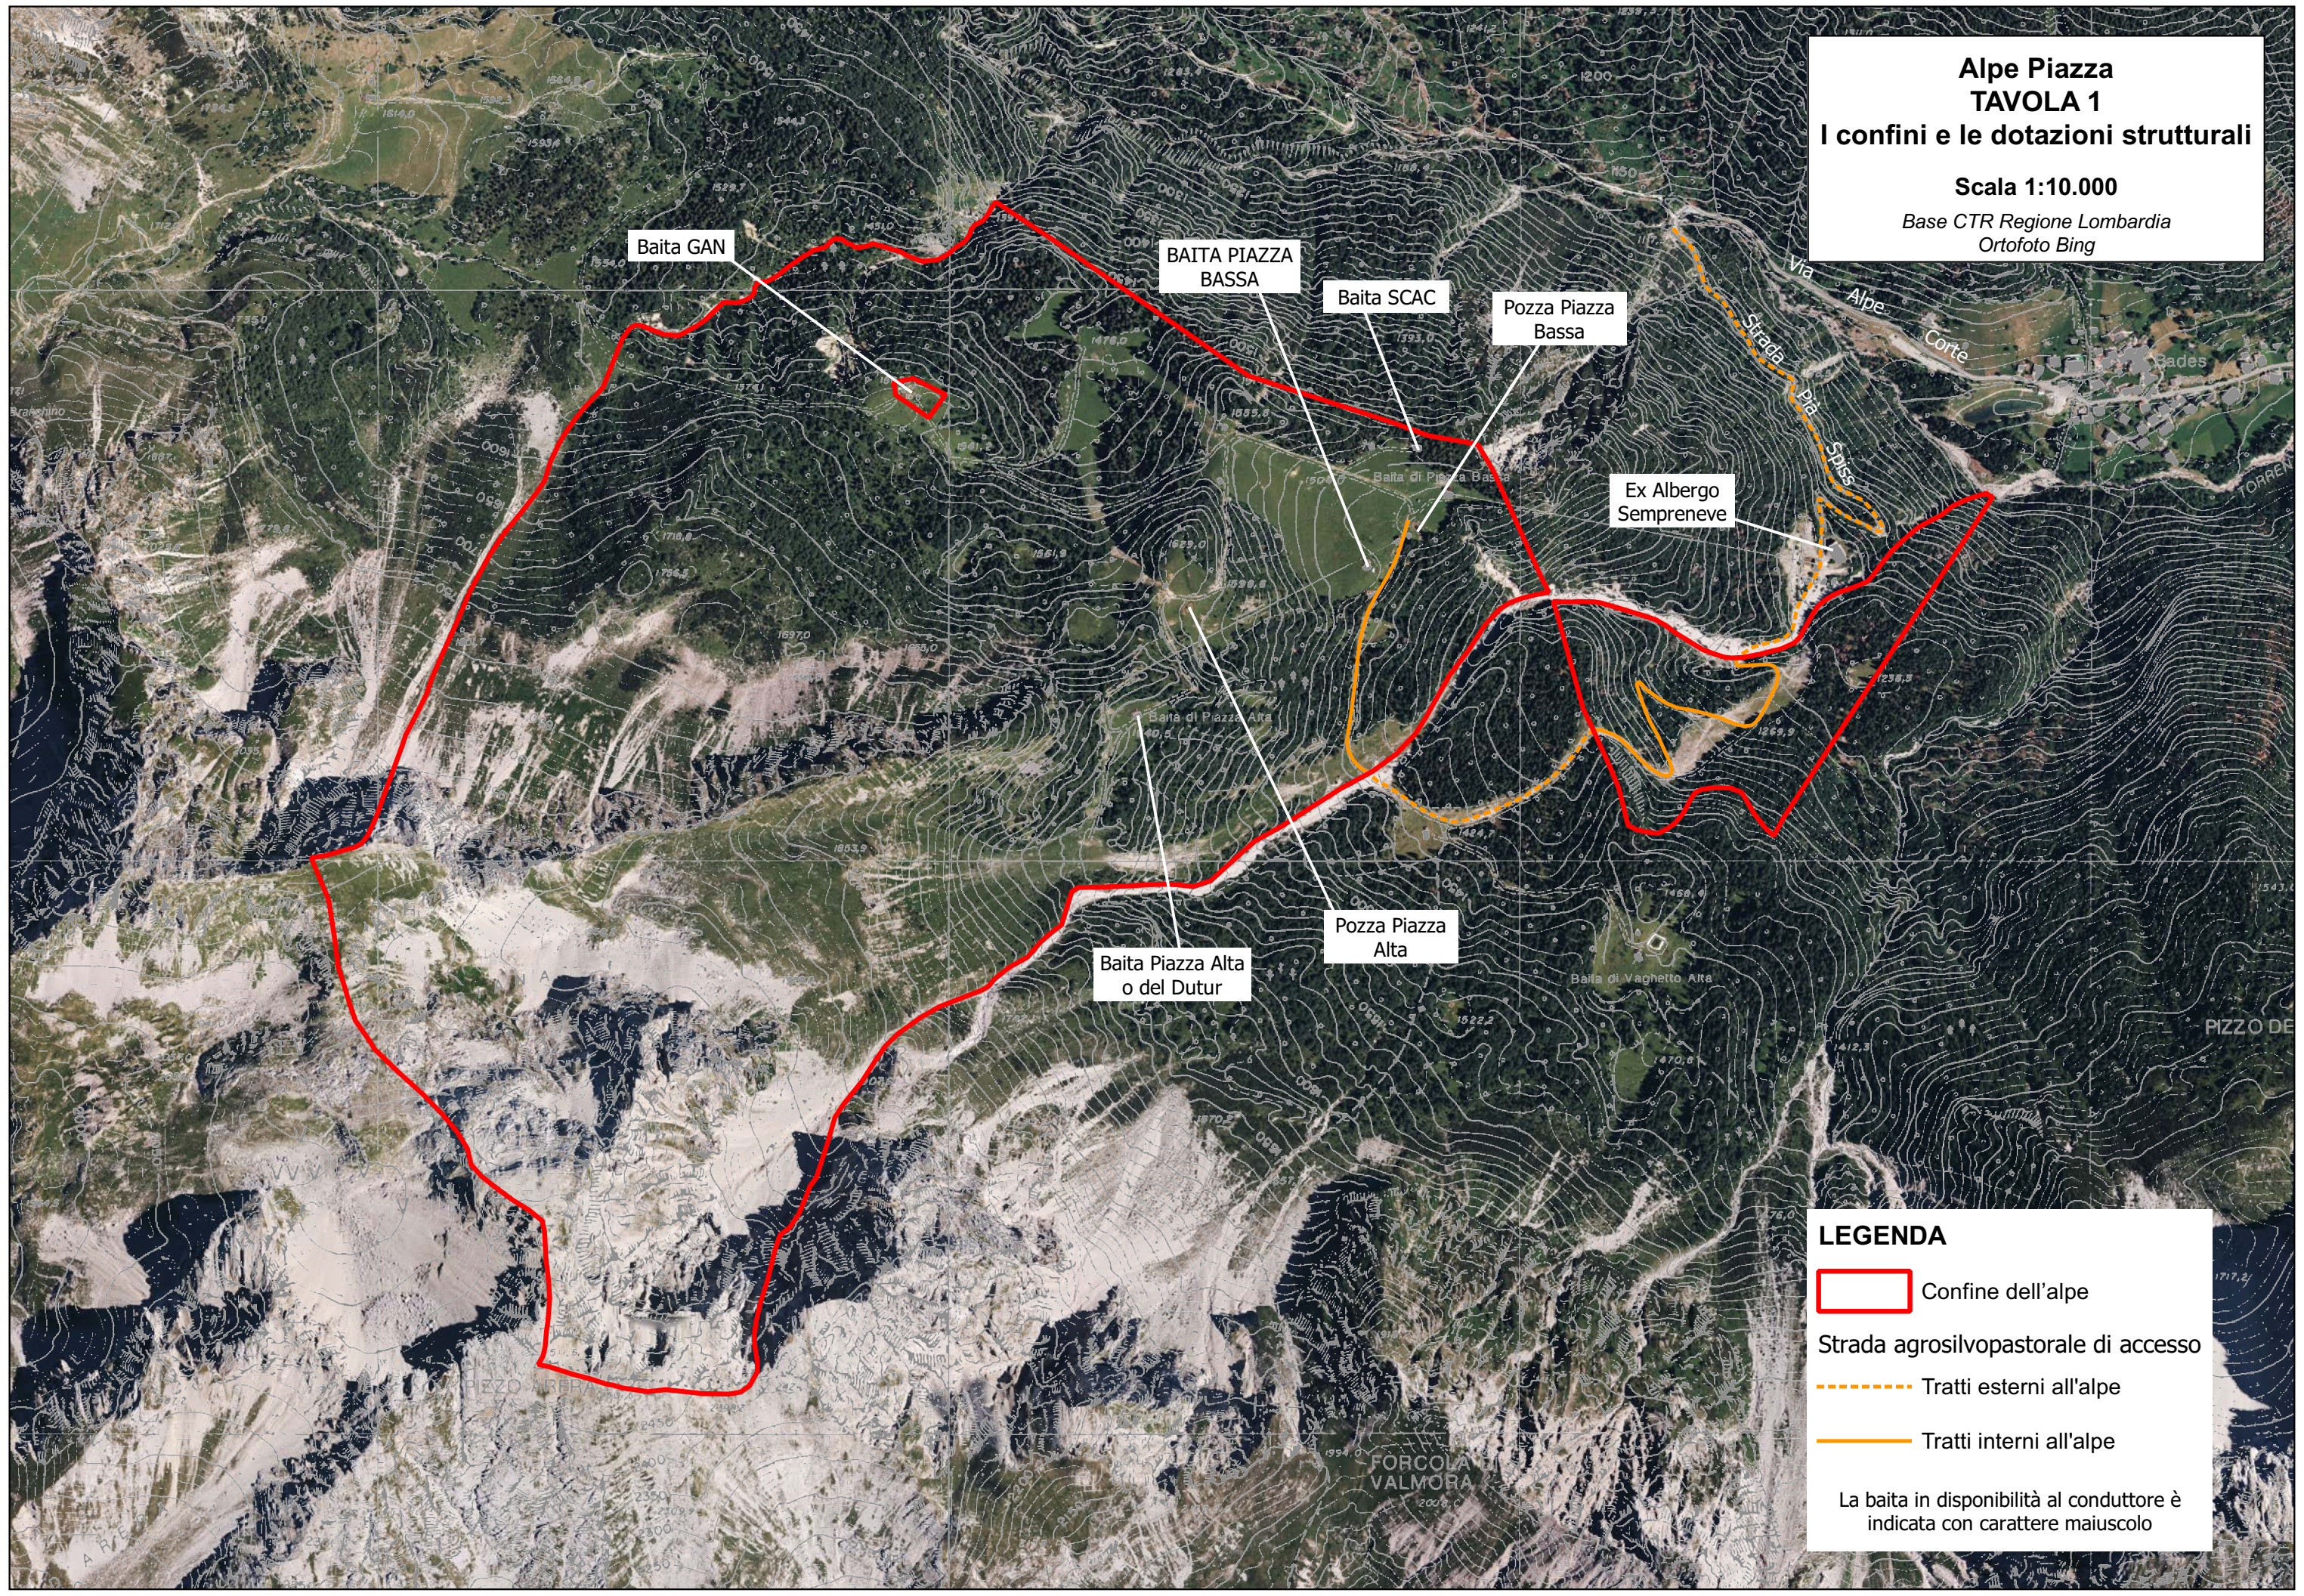

Alpe Piazza
TAVOLA 1
I confini e le dotazioni strutturali
Scala 1:10.000
Base CTR Regione Lombardia
Ortofoto Bing

Baita GAN

BAITA PIAZZA
BASSA

Baita SCAC

Pozza Piazza
Bassa

Ex Albergo
Sempreneve

Baita Piazza Alta
o del Duttur

Pozza Piazza
Alta

LEGENDA

-  Confine dell'alpe
-  Strada agrosilvopastorale di accesso
-  Tratti esterni all'alpe
-  Tratti interni all'alpe

La baita in disponibilità al conduttore è indicata con carattere maiuscolo