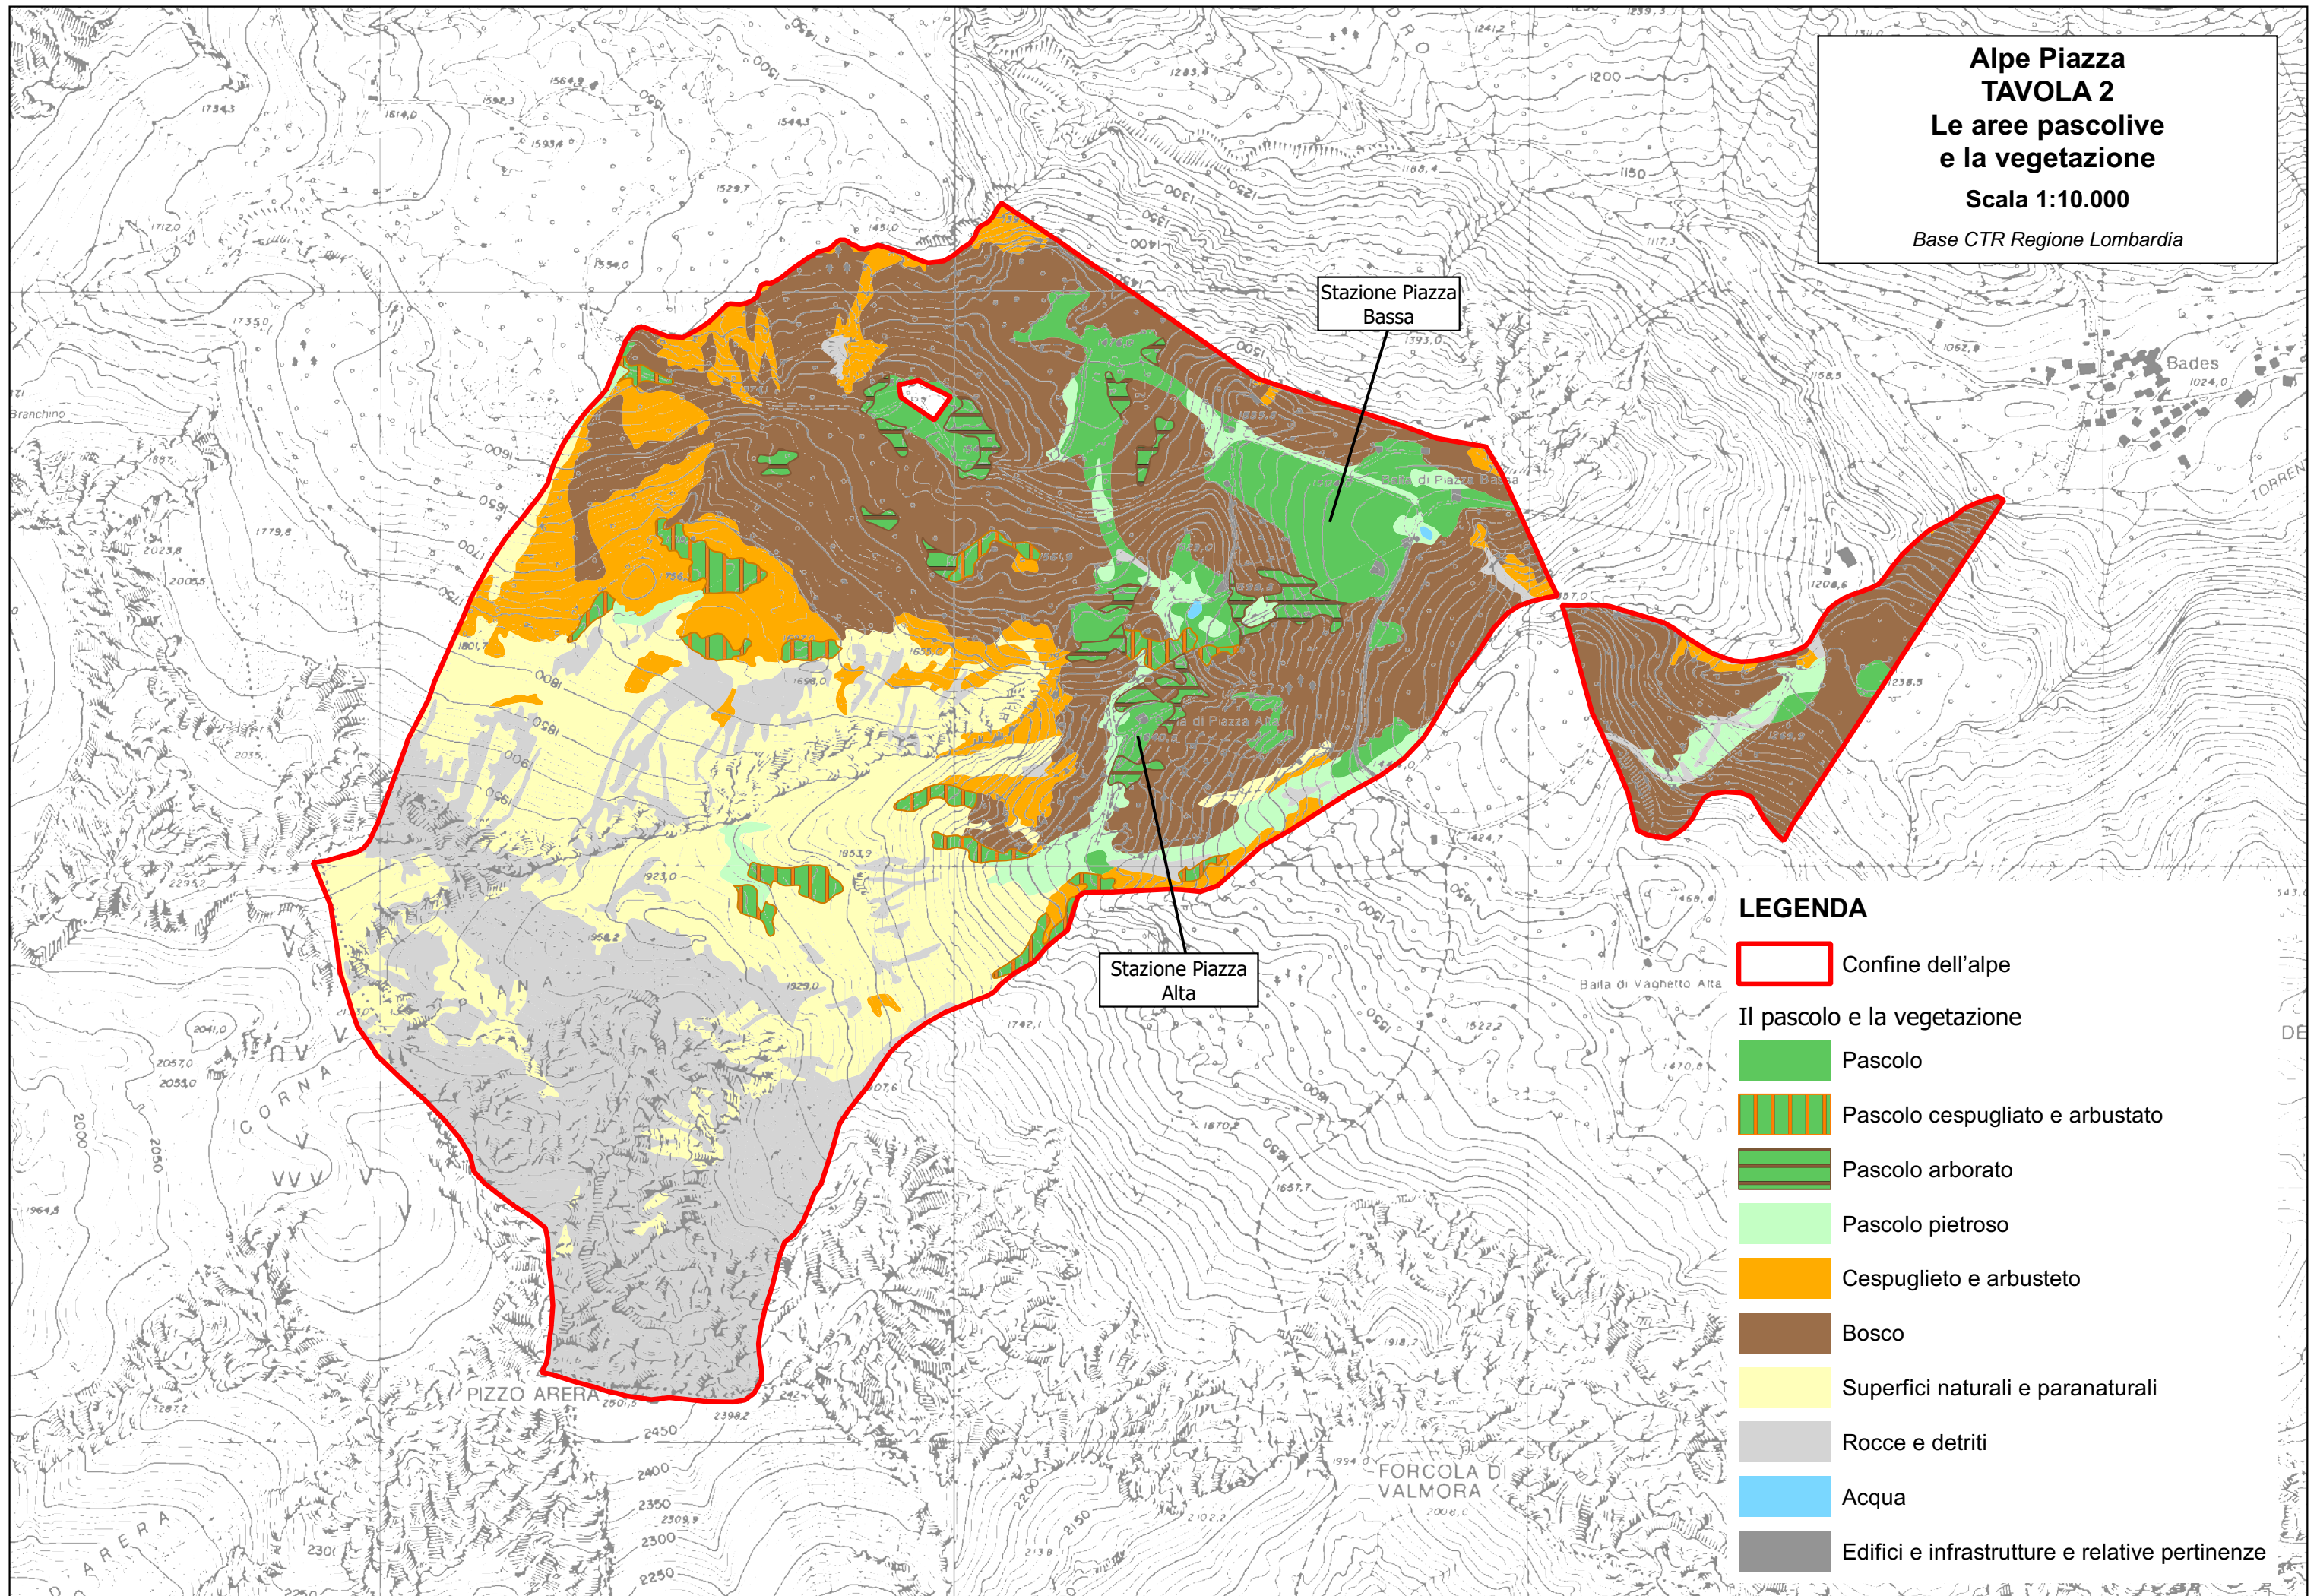

**Alpe Piazza  
TAVOLA 2  
Le aree pascolive  
e la vegetazione**

Scala 1:10.000  
Base CTR Regione Lombardia

- LEGENDA**
-  Confine dell'alpe
  - Il pascolo e la vegetazione**
  -  Pascolo
  -  Pascolo cespugliato e arbustato
  -  Pascolo arborato
  -  Pascolo pietroso
  -  Cespuglieto e arbusteto
  -  Bosco
  -  Superfici naturali e paraturali
  -  Rocce e detriti
  -  Acqua
  -  Edifici e infrastrutture e relative pertinenze